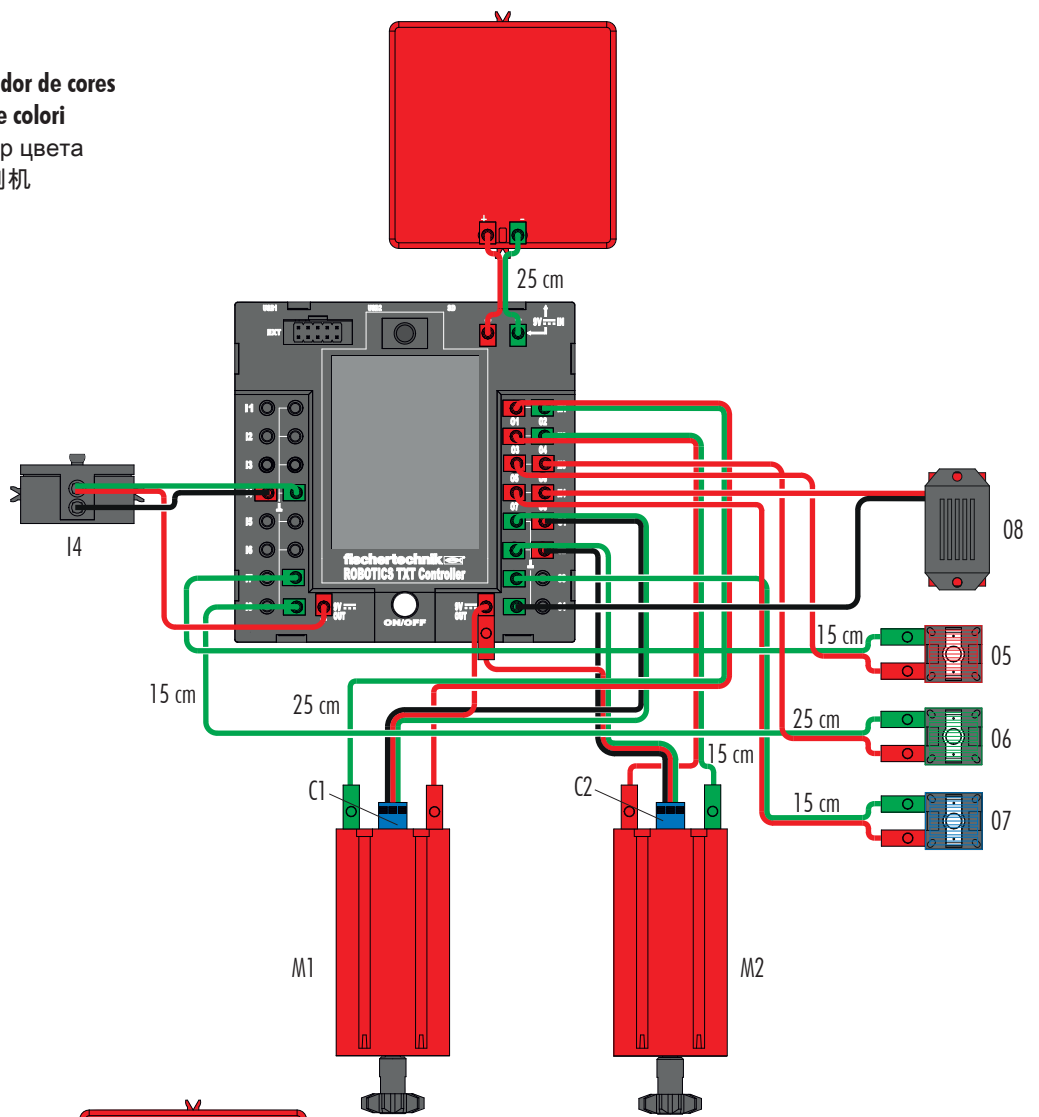

Farberkenner
Color Detector
Identificateur de couleurs
Kleurherkenning
Detector de colores

Identificador de cores
Rilevatore colori
Детектор цвета
颜色识别机