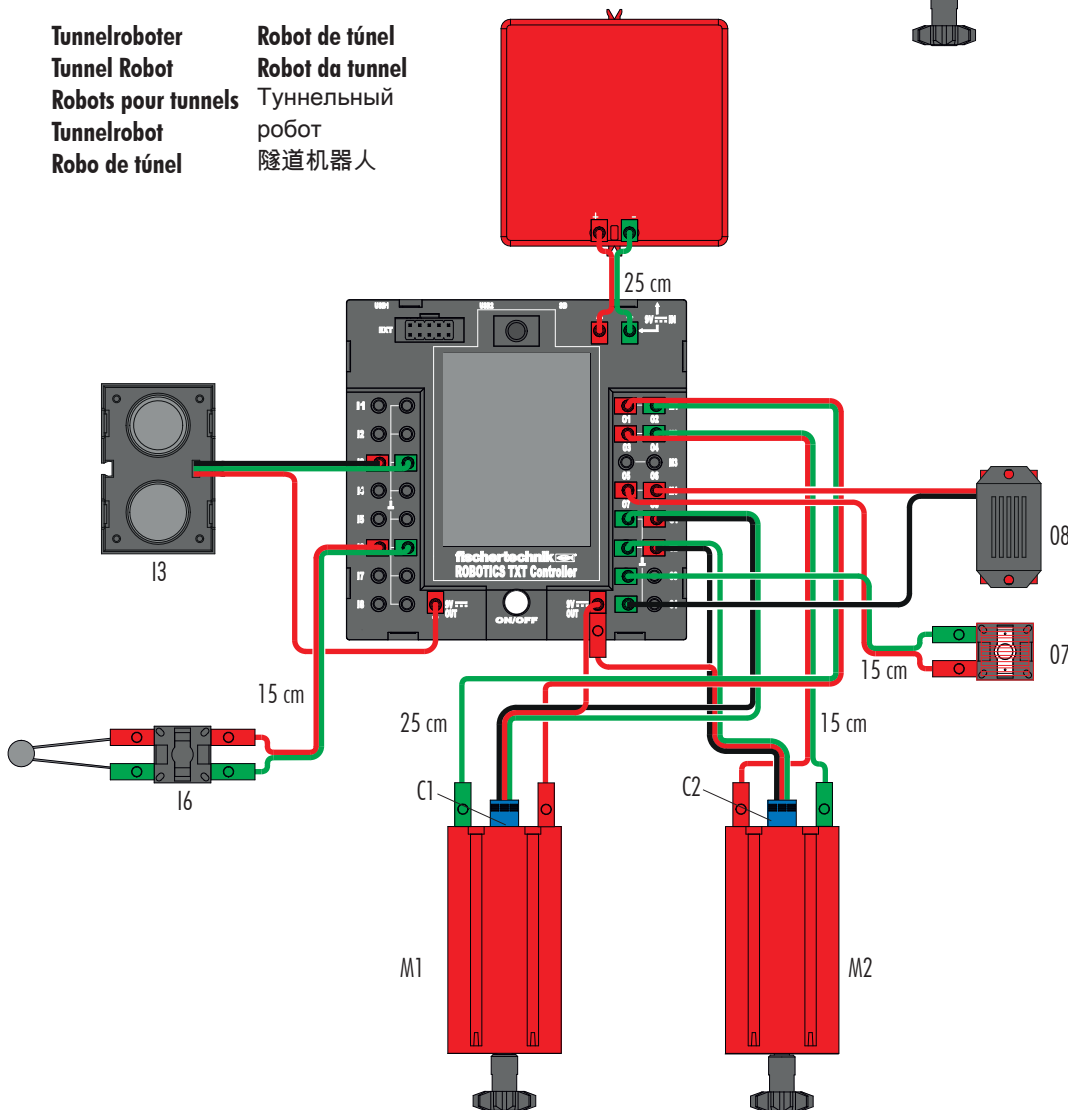

ROBO TX Explorer

Schaltplan TXT Controller
Circuit diagram TXT Controller
Plan électrique TXT Controller

Schaltschema TXT Controller
Diagrama de circuitos TXT Controller
Plano elétrico de ligação TXT Controller

Schema elettrico TXT Controller
Схема подключения TXT Controller
电路图 TXT Controller

Basismodell
Basic Model
Maquette de base

Basismodel
Modelo básico
Modelo básico

Modello base
Базовая модель
基本模型

Spursucher
 Trail Searcher
 Dépisteur
 Spoorzoeker
 Buscador de pistas

Dispositivo de rastreamento
 Esploratore di pista
 Следопыт
 踪迹搜寻机

Tunnelroboter
 Tunnel Robot
 Robots pour tunnels
 Tunnelrobot
 Robo de túnel

Robot de túnel
 Robot da tunnel
 Туннельный
 робот
 隧道机器人

Farberkenner
 Color Detector
 Identificateur de couleurs
 Kleurherkenning
 Detector de colores