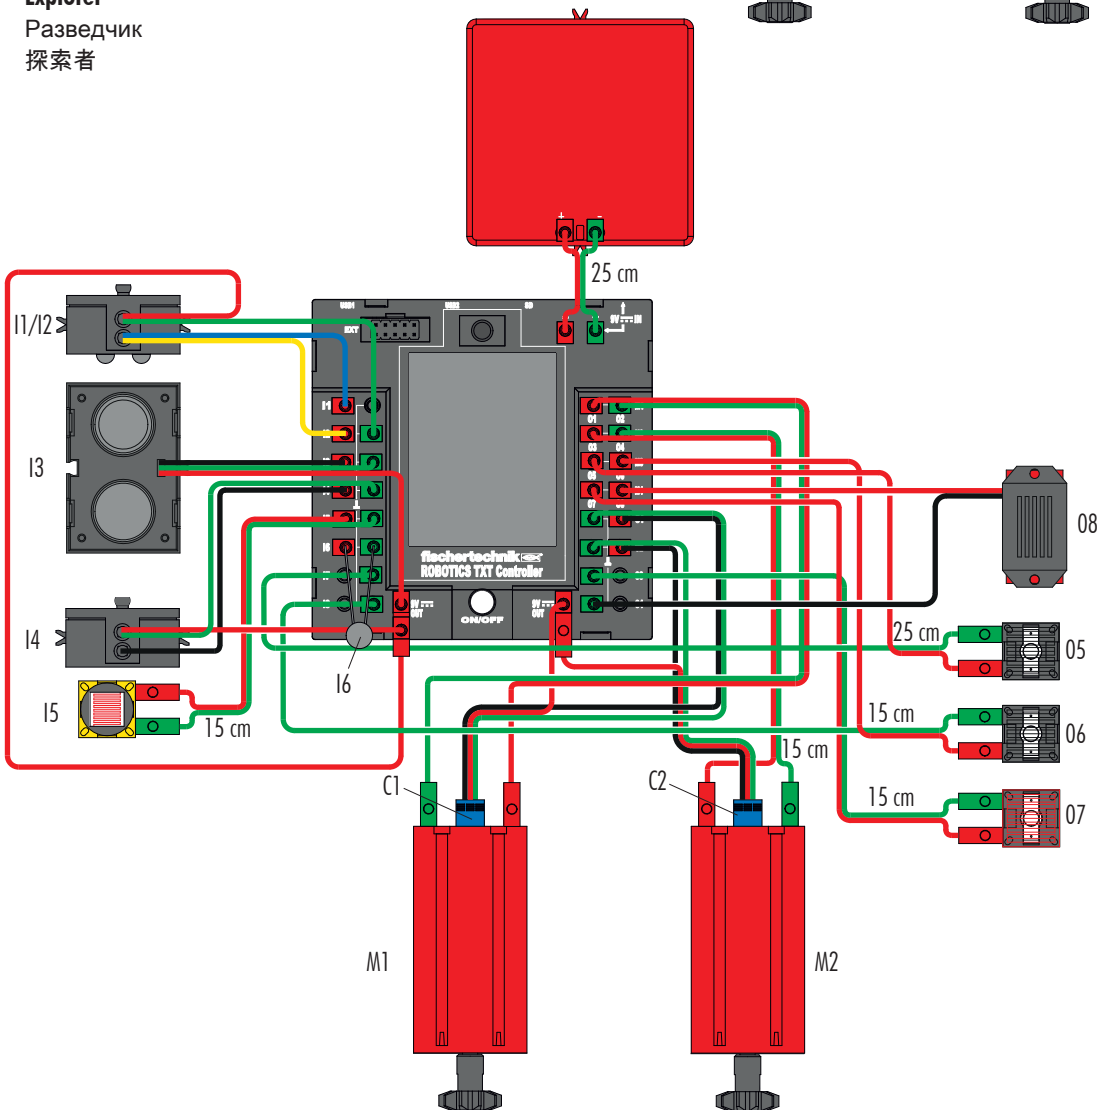

Explorer
Разведчик
探索者